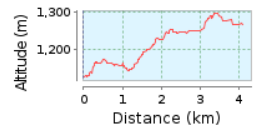

# Passo Crosetta - Malga Coro

**4.11 km (Percorso in un'unica direzione)**

**Ascesa totale: 206 m, Discesa totale: 58 m**

**Differenza altimetrica 175 m (Altitudine da: 1123 m a 1298 m)**