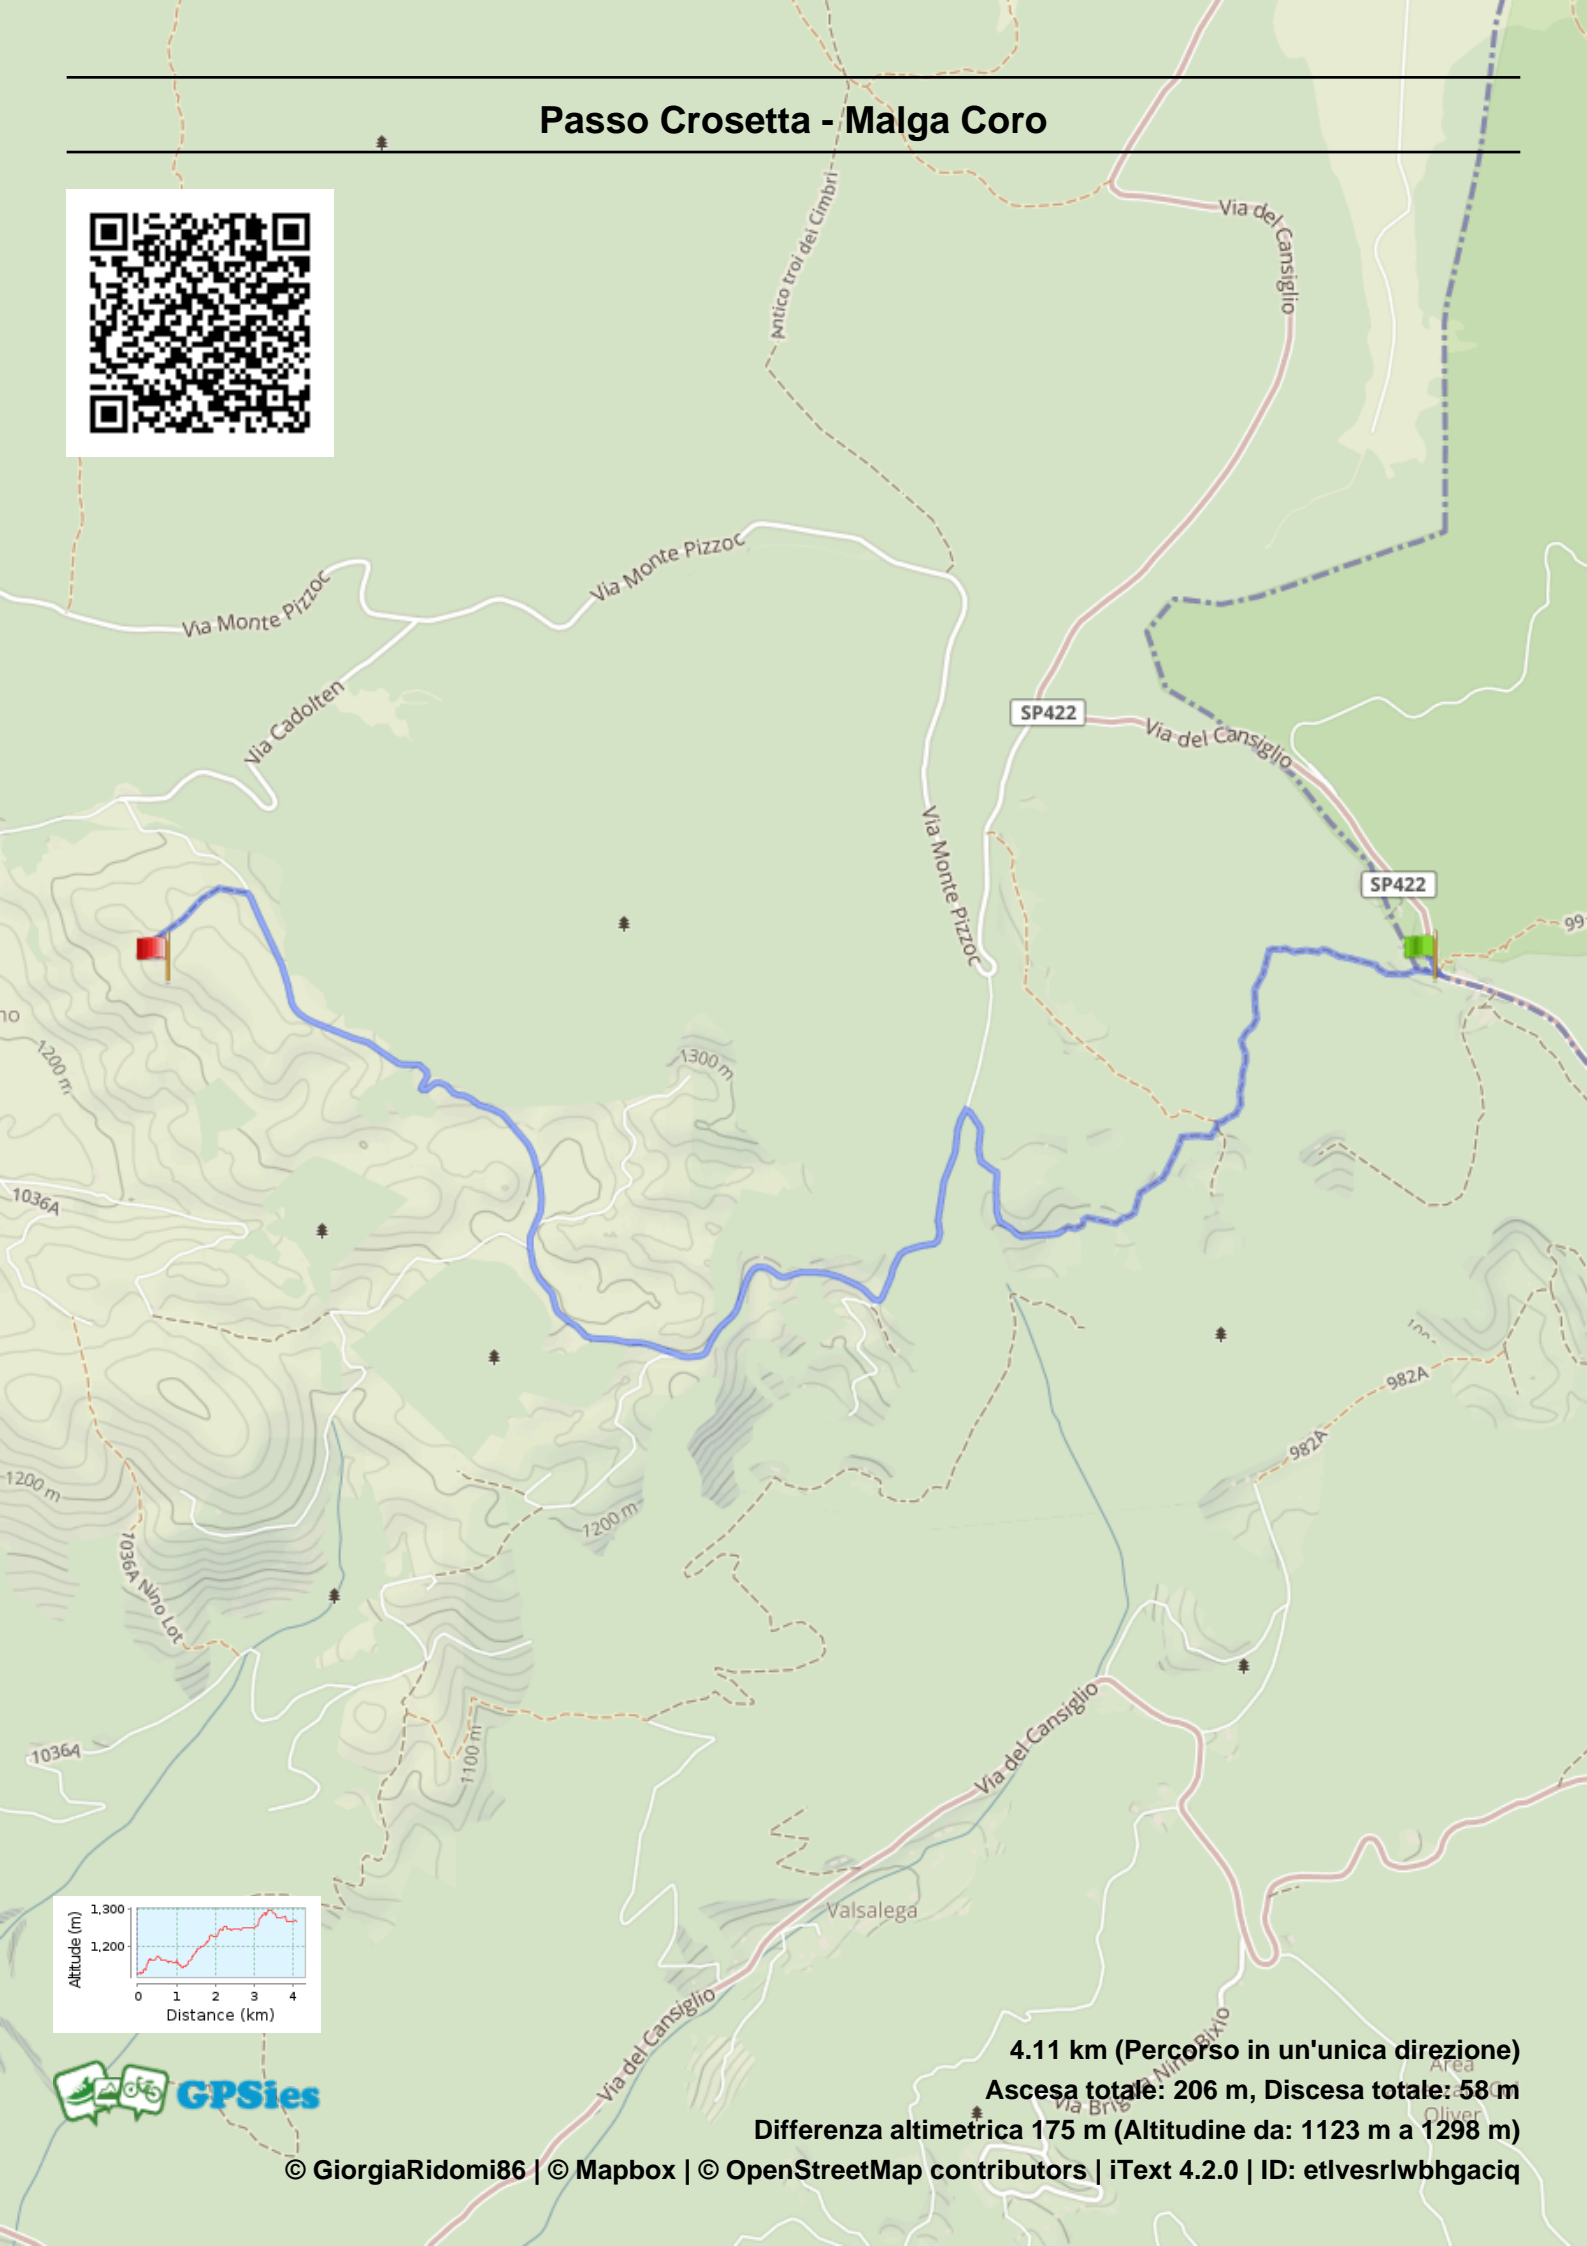

# Passo Crosetta - Malga Coro

**4.11 km (Percorso in un'unica direzione)**

**Ascesa totale: 206 m, Discesa totale: 58 m**

**Differenza altimetrica 175 m (Altitudine da: 1123 m a 1298 m)**