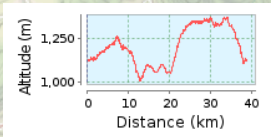

Cansiglio Ring MTB

38.93 km (Percorso circolare)

Ascesa totale: 824 m, Discesa totale: 819 m

Differenza altimetrica 375 m (Altitudine da: 1002 m a 1377 m)

© GiorgiaRidomi86 | © Mapbox | © OpenStreetMap contributors | iText 4.2.0 | ID: butfreqnyfrdcpl