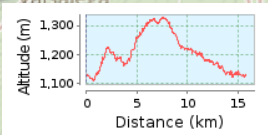

# Candaglia - Ric. Maset - Malga Cercenedo

SP422

Golf Club Cansiglio

Foresta regionale del Cansiglio

SP422

SP422

SP422

15.81 km (Percorso circolare)

Ascesa totale: 325 m, Discesa totale: 324 m

Differenza altimetrica 222 m (Altitudine da: 1106 m a 1328 m)

© GiorgiaRidomi86 | © Mapbox | © OpenStreetMap contributors | iText 4.2.0 | ID: wyvfijhujzpehhw